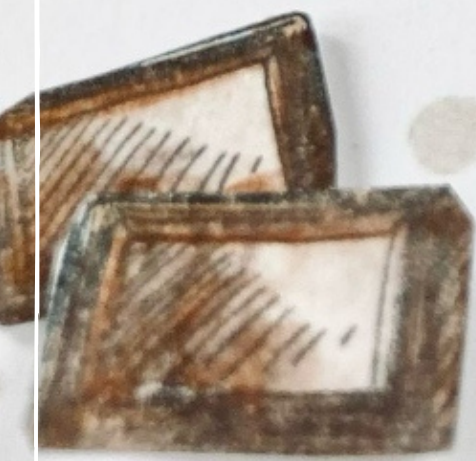

*Designline - Schokolade
erweitert dein Speckdrum*

**Stempelset - Designline - Schokolade erweitert
dein Speckdrum - 13,95€**

psssst.....
ruft da etwa ein Stückchen

Schokolade?

**Stempelset - Designline - Bordüren - Valentine -
21,95€**